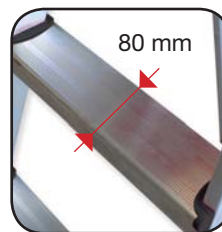

ESCALERA TIJERA DOMESTICA CON ARCO DE SEGURIDAD

ESCABEAU DOMESTIQUE ESCADA EDOMÉSTICA COM ARCO DE SEGURANÇA

► Serie T-DOM

Características Caractéristiques Características

- Escalera robusta de bricolage y doméstica, con arco de seguridad, con peldaños de 80 mm.
Perfil posterior de 33x20 mm.
- Escabeau utilisation occasionnelle robuste et durable, avec marches de 80 mm.
Montant 33x20 mm
- Escada doméstica e de bricolage com arco de segurança.
Ligeira, ampla base de apoio 80 mm. para maior conforto do utilizador.
Perfil traseiro 33x20 mm.

Recambios P. detacheé Peças de substituição

974-170 Taco 50mm T-DOM
Sabot 50mm T-DOM
Taco 50mm T-DOM

974-171 Taco 30mm T-DOM
Sabot 30mm T-DOM
Taco 30mm T-DOM

Detalles Détails Detalhes

Detalle peldaño
Détail marche
Detalhe degraus

AL

MAX.
150 Kg

UNE-EN
131

Código Code Código	Referencia Référence Referência	Peldaños Marches Degraus	(m)	(m)	(m)	(mm)	(mm)	(Kg)
74-163	T-DOM-3x1	3	1,32	0,62	2,62	400	50x20	2,88
74-164	T-DOM-4x1	4	1,59	0,87	2,87	427	50x20	3,49
74-165	T-DOM-5x1	5	1,84	1,11	3,11	450	50x20	4,11
74-166	T-DOM-6x1*	6	2,10	1,34	3,34	472	50x20	5,01
74-167	T-DOM-7x1*	7	2,35	1,58	3,58	500	50x20	5,67
74-168	T-DOM-8x1*	8	2,62	1,82	3,82	528	50x20	6,45