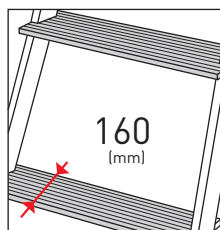

ESCALERA DE ALMACÉN

PLATEFORMES DE TRAVAIL ROULANTES ESCADA DE ARMAZÉM

➤ Serie ALS 60°

PRO

Características Caractéristiques Caraterísticas

ESP Escalera con plataforma fabricada en aluminio y de acuerdo a la normativa europea EN131-7. Diseño robusto y resistente, con barandillas a ambos lados y frontal, rodapié en todo el perímetro de la plataforma. Para mayor comodidad y maniobrabilidad incorpora 2 rotantes fijos con freno y manetas de transporte. Con una inclinación de 60 grados. Peldaños y plataforma de perfil de aluminio estriado. Plataforma 500x400 mm. Peldaños de 160mm.

FRA Échelle en aluminium avec plate-forme de travail, conforme a EN131-7. Conception robuste, avec des garde-corps et une plinthe autour du périmètre de la plate-forme. Pour plus de confort et de maniabilité, il intègre 2 roulettes fixes avec frein et poignées de transport. Avec une inclinaison de 60 degrés. Échelons et plateforme profilée en aluminium cannelé. Plateforme 500x400 mm. Marches de 160 mm.

Medidas estandar Mesures standars Medidas standard

Peldaños Échelons Degraus	Medida plataforma Plate-forme Plataforma
160	500x400

FABRICACIÓN BAJO PEDIDO

Código Code Código	Referencia Référence Referência	Peldaños Marches Degraus	(m)	(m)	(m)	(m)	(mm)	(Kg)
74-314/02*	ALS 60-02	2	0,50	2,50	1,50	0,79	0,80	16,00
74-314/03*	ALS 60-03	3	0,75	2,75	1,75	0,94	0,80	19,00
74-314/04*	ALS 60-04	4	1,00	3,00	2,00	1,08	0,80	22,00
74-314/05*	ALS 60-05	5	1,25	3,25	2,25	1,22	0,90	26,00
74-314/06	ALS 60-06	6	1,50	3,50	2,50	1,37	1,00	29,00
74-314/07	ALS 60-07	7	1,75	3,75	2,75	1,51	1,10	33,00
74-314/08	ALS 60-08	8	2,00	4,00	3,00	1,66	1,20	36,00
74-314/09	ALS 60-09	9	2,25	4,25	3,25	1,80	1,30	41,00
74-314/10	ALS 60-10	10	2,50	4,50	3,50	1,95	1,35	47,00
74-314/12	ALS 60-12	12	3,00	5,00	3,95	2,40	1,45	62,00