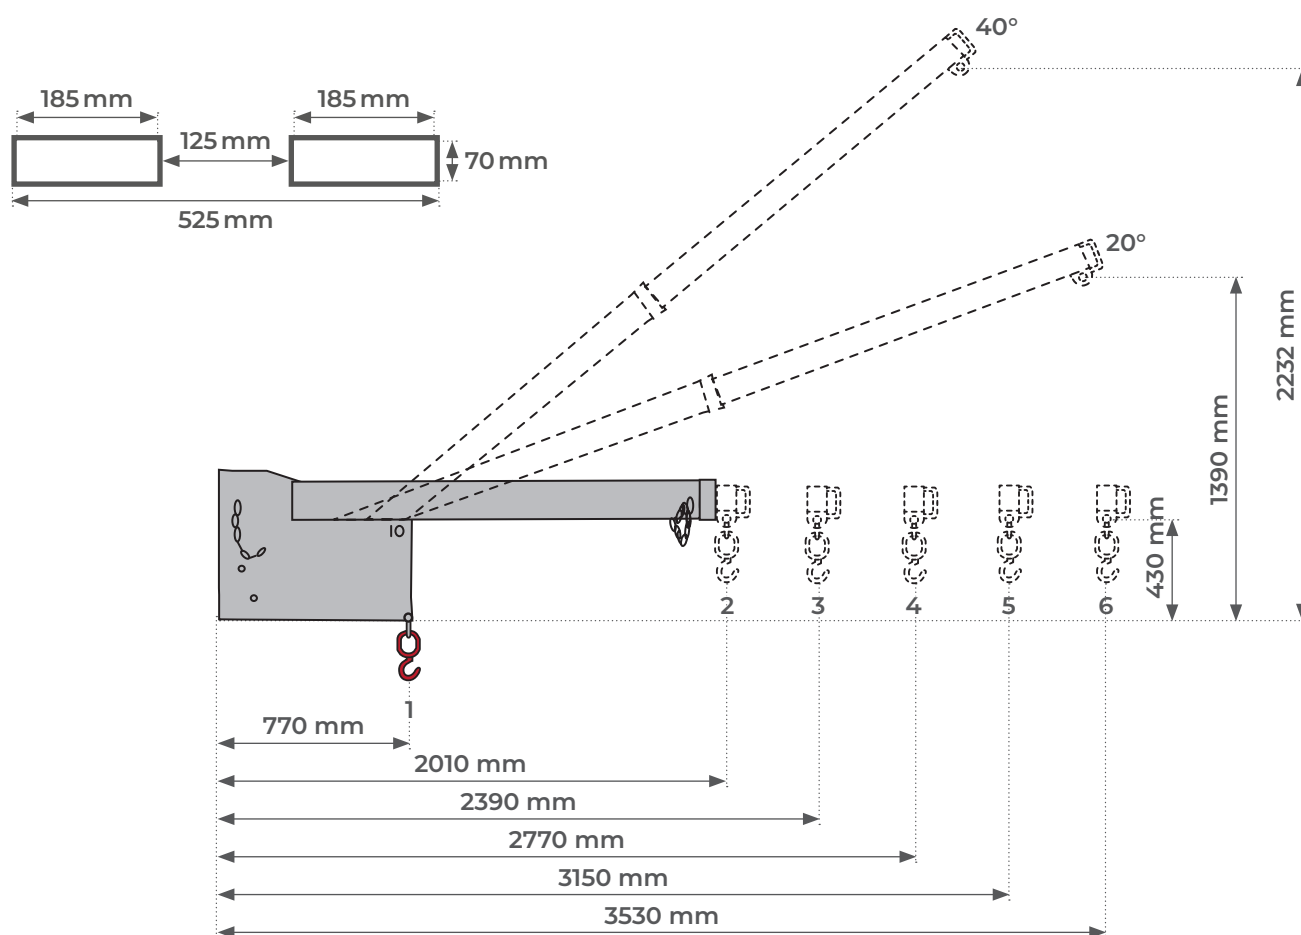

# GTI 45

**Horquilla Grúa Telescópica  
Inclinable 4500kg**

**Verifique que la capacidad  
de la carretilla elevadora esté  
bien adaptada a este producto**

Modelo	GTI 45 CÓDIGO 75-698/08						
Posición		1	2	3	4	5	6
Extensión	mm	770	2010	2390	2770	3150	3530
Carga máxima	kg	4500	1100	630	470	300	150
Dimensiones orificios horquillas	mm	185 x 70	185 x 70	185 x 70	185 x 70	185 x 70	185 x 70
Ángulos de inclinación	°	0	0	0	0	0	0
Peso	kg	180					