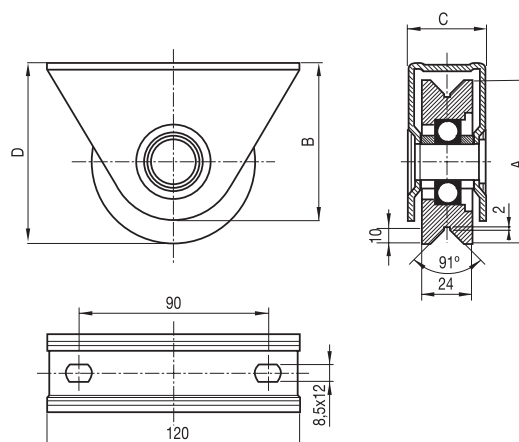

Ruedas nylon 1 cojinete canal V

Roues avec 1 roulement canal V. Nylon

Rodas 1 rolamento canal V. Nylon

∅ A	B	C	D	Kg	Código	
80	24	32	M16x70	300	80-148/2	6
100	24	32	M16x70	400	80-148/4	6
120	24	32	M16x70	400	80-148/6	6

Ruedas nylon 1 cojinete canal U

Roues avec 1 roulement canal U. Nylon

Rodas 1 rolamento canal U. Nylon

Canal	∅ A	B	C	D	R	Kg	Código	
U20	80	24	32	M16x70	10	300	80-150/2	6
U20	100	24	32	M16x70	10	400	80-150/4	6
U20	120	24	32	M16x70	10	400	80-150/6	6

Ruedas con soporte sobreponer canal V. Zincadas

Roues avec support fermé canal V. Zingué

Rodas com suporte de aparafusar canal V. Zincadas

∅ A	B	C	D	Kg	Código	
80	79	34	90	200	80-152	4
100	99	34	108	230	80-154	4