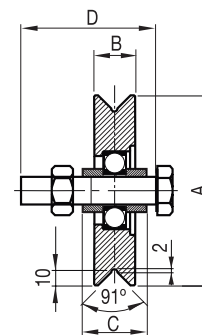

Ruedas nylon 1 cojinete canal V

Roues avec 1 roulement canal V. Nylon

Rodas 1 rolamento canal V. Nylon

∅ A	B	C	D	Kg	Código	
80	24	32	M16x70	300	80-148/2	6
100	24	32	M16x70	400	80-148/4	6
120	24	32	M16x70	400	80-148/6	6

Ruedas nylon 1 cojinete canal U

Roues avec 1 roulement canal U. Nylon

Rodas 1 rolamento canal U. Nylon

Canal	∅ A	B	C	D	R	Kg	Código	
U20	80	24	32	M16x70	10	300	80-150/2	6
U20	100	24	32	M16x70	10	400	80-150/4	6
U20	120	24	32	M16x70	10	400	80-150/6	6

Ruedas con soporte sobreponer canal V. Zincadas

Roues avec support fermé canal V. Zingué

Rodas com suporte de aparafusar canal V. Zincadas

∅ A	B	C	D	Kg	Código	
80	79	34	90	200	80-152	4
100	99	34	108	230	80-154	4