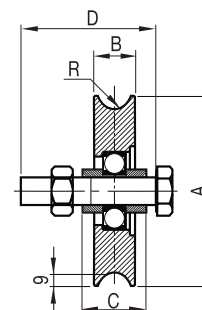

Ruedas nylon 1 cojinete canal V

Roues avec 1 roulement canal V. Nylon

Rodas 1 rolamento canal V. Nylon

∅ A	B	C	D	Kg	Código	
80	24	32	M16x70	300	80-148/2	6
100	24	32	M16x70	400	80-148/4	6
120	24	32	M16x70	400	80-148/6	6

Ruedas nylon 1 cojinete canal U

Roues avec 1 roulement canal U. Nylon

Rodas 1 rolamento canal U. Nylon

Canal	∅ A	B	C	D	R	Kg	Código	
U20	80	24	32	M16x70	10	300	80-150/2	6
U20	100	24	32	M16x70	10	400	80-150/4	6
U20	120	24	32	M16x70	10	400	80-150/6	6

Ruedas con soporte sobreponer canal V. Zincadas

Roues avec support fermé canal V. Zingué

Rodas com suporte de aparafusar canal V. Zincadas

∅ A	B	C	D	Kg	Código	
80	79	34	90	200	80-152	4
100	99	34	108	230	80-154	4