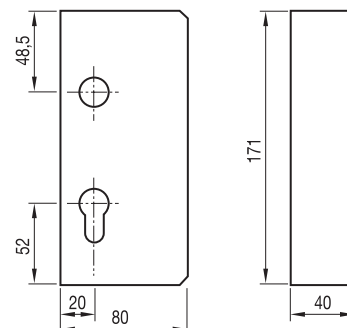

Tope fin carrera. Zincado

Boutoir de fin de course. Zingué

Topo fim-de-curso

A	H	Código	
50	95	80-258	35
70	110	80-262	15

Cerradura gancho

Serrure à crochet

Fechadura de gancho

Referencia	Código	
Cerradura gancho 27	80-264	1
Cerradura gancho 54	80-266	1

Caja cubre cerradura

Couvre serrure

Caixa para fechadura

Referencia	Código	
Caja cubre cerradura	80-270	1