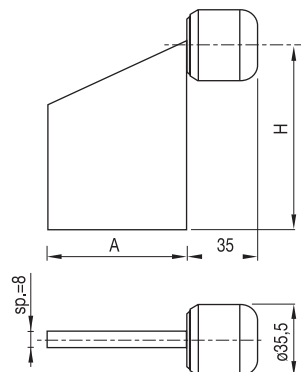

Tope fin carrera. Zincado

Boutoir de fin de course. Zingué

Topo fim-de-curso

A	H	Código	
50	95	80-258	35
70	110	80-262	15

Cerradura gancho

Serrure à crochet

Fechadura de gancho

Referencia	Código	
Cerradura gancho 27	80-264	1
Cerradura gancho 54	80-266	1

Caja cubre cerradura

Couvre serrure

Caixa para fechadura

Referencia	Código	
Caja cubre cerradura	80-270	1