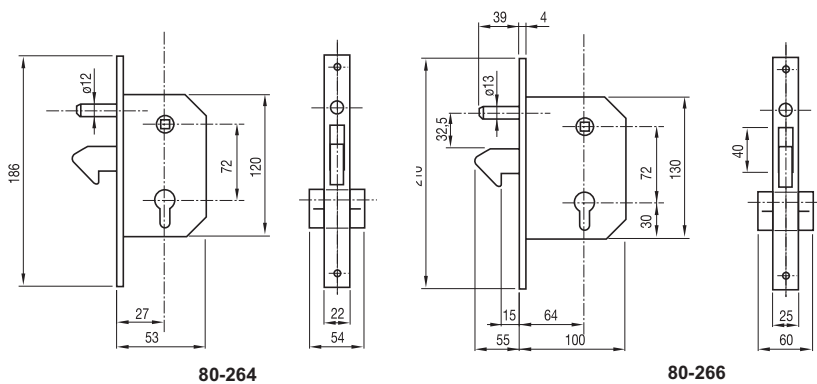

Tope fin carrera. Zincado

Boutoir de fin de course. Zingué

Topo fim-de-curso

A	H	Código	
50	95	80-258	35
70	110	80-262	15

Cerradura gancho

Serrure à crochet

Fechadura de gancho

Referencia	Código	
Cerradura gancho 27	80-264	1
Cerradura gancho 54	80-266	1

Caja cubre cerradura

Couvre serrure

Caixa para fechadura

Referencia	Código	
Caja cubre cerradura	80-270	1