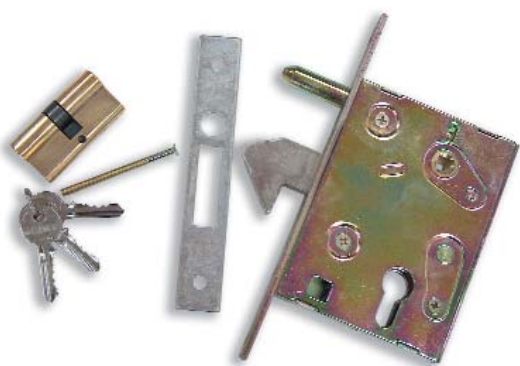

Tope fin carrera. Zincado

Boutoir de fin de course. Zingué

Topo fim-de-curso

A	H	Código	
50	95	80-258	35
70	110	80-262	15

Cerradura gancho

Serrure à crochet

Fechadura de gancho

Referencia	Código	
Cerradura gancho 27	80-264	1
Cerradura gancho 54	80-266	1

Caja cubre cerradura

Couvre serrure

Caixa para fechadura

Referencia	Código	
Caja cubre cerradura	80-270	1