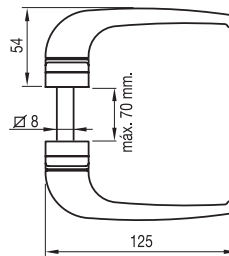

Maneta aluminio

Poignées aluminium
Maçaneta de alumínio

Modelo A / Modèle A / Modelo A

Modelo B / Modèle B / Modelo B

Modelo A
Modèle A
Modelo A

Modelo B
Modèle B
Modelo B

Modelo/Modèle/Modelo	Color/Couleur/Cor	Código	
A	Blanca/blanche/branco	80-288/02	5
A	Negra/noire/preto	80-288/04	5
B	Blanca/blanche/branco	80-288/06	5
B	Negra/noire/preto	80-288/08	5

Tirador aluminio

Poignées aluminium
Puxador de alumínio

Modelo C / Modèle C / Modelo C

Modelo D / Modèle D / Modelo D

Modelo E / Modèle E / Modelo E

Modelo C
Modèle C
Modelo C

Modelo D
Modèle D
Modelo D

Modelo E
Modèle E
Modelo E

Modelo/Modèle/Modelo	Color/Couleur/Cor	Código	
C	Blanca/blanche/branco	80-289/02	15
C	Negro/noire/preto	80-289/04	15
C	Plata/argent/prata	80-289/06	15
D	Blanca/blanche/branco	80-289/10	12
D	Negro/noire/preto	80-289/12	12
D	Plata/argent/prata	80-289/14	12
E	Blanca/blanche/branco	80-289/18	12
E	Negro/noire/preto	80-289/20	12
E	Plata/argent/prata	80-289/22	12