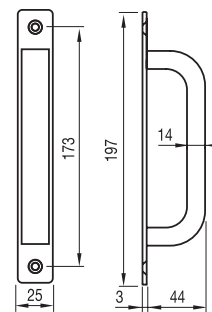

Maneta aluminio

Poignées aluminium
Maçaneta de alumínio

Modelo A / Modèle A / Modelo A

Modelo B / Modèle B / Modelo B

Modelo A
Modèle A
Modelo A

Modelo B
Modèle B
Modelo B

Modelo/Modèle/Modelo	Color/Couleur/Cor	Código	
A	Blanca/blanche/branco	80-288/02	5
A	Negra/noire/preto	80-288/04	5
B	Blanca/blanche/branco	80-288/06	5
B	Negra/noire/preto	80-288/08	5

Tirador aluminio

Poignées aluminium
Puxador de alumínio

Modelo C / Modèle C / Modelo C

Modelo D / Modèle D / Modelo D

Modelo E / Modèle E / Modelo E

Modelo C
Modèle C
Modelo C

Modelo D
Modèle D
Modelo D

Modelo E
Modèle E
Modelo E

Modelo/Modèle/Modelo	Color/Couleur/Cor	Código	
C	Blanca/blanche/branco	80-289/02	15
C	Negro/noire/preto	80-289/04	15
C	Plata/argent/prata	80-289/06	15
D	Blanca/blanche/branco	80-289/10	12
D	Negro/noire/preto	80-289/12	12
D	Plata/argent/prata	80-289/14	12
E	Blanca/blanche/branco	80-289/18	12
E	Negro/noire/preto	80-289/20	12
E	Plata/argent/prata	80-289/22	12