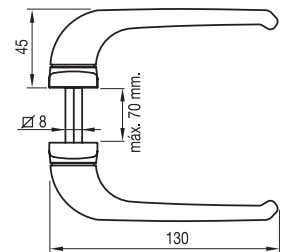

Maneta aluminio

Poignées aluminium
Maçaneta de alumínio

Modelo A / Modèle A / Modelo A

Modelo B / Modèle B / Modelo B

Modelo A
Modèle A
Modelo A

Modelo B
Modèle B
Modelo B

Modelo/Modèle/Modelo	Color/Couleur/Cor	Código	
A	Blanca/blanche/branco	80-288/02	5
A	Negra/noire/preto	80-288/04	5
B	Blanca/blanche/branco	80-288/06	5
B	Negra/noire/preto	80-288/08	5

Modelo/Modèle/Modelo	Color/Couleur/Cor	Código	
C	Blanca/blanche/branco	80-289/02	15
C	Negro/noire/preto	80-289/04	15
C	Plata/argent/prata	80-289/06	15
D	Blanca/blanche/branco	80-289/10	12
D	Negro/noire/preto	80-289/12	12
D	Plata/argent/prata	80-289/14	12
E	Blanca/blanche/branco	80-289/18	12
E	Negro/noire/preto	80-289/20	12
E	Plata/argent/prata	80-289/22	12