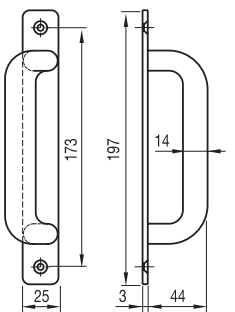

Maneta aluminio

Poignées aluminium
Maçaneta de alumínio

Modelo A / Modèle A / Modelo A

Modelo B / Modèle B / Modelo B

Modelo A
Modèle A
Modelo A

Modelo B
Modèle B
Modelo B

Modelo/Modèle/Modelo	Color/Couleur/Cor	Código	
A	Blanca/blanche/branco	80-288/02	5
A	Negra/noire/preto	80-288/04	5
B	Blanca/blanche/branco	80-288/06	5
B	Negra/noire/preto	80-288/08	5

Tirador aluminio

Poignées aluminium
Puxador de alumínio

Modelo C / Modèle C / Modelo C

Modelo D / Modèle D / Modelo D

Modelo E / Modèle E / Modelo E

Modelo C
Modèle C
Modelo C

Modelo D
Modèle D
Modelo D

Modelo E
Modèle E
Modelo E

Modelo/Modèle/Modelo	Color/Couleur/Cor	Código	
C	Blanca/blanche/branco	80-289/02	15
C	Negro/noire/preto	80-289/04	15
C	Plata/argent/prata	80-289/06	15
D	Blanca/blanche/branco	80-289/10	12
D	Negro/noire/preto	80-289/12	12
D	Plata/argent/prata	80-289/14	12
E	Blanca/blanche/branco	80-289/18	12
E	Negro/noire/preto	80-289/20	12
E	Plata/argent/prata	80-289/22	12