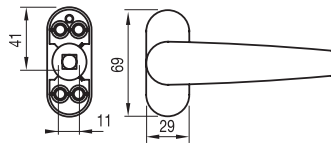

Maneta aluminio

Poignées aluminium
Maçaneta de alumínio

Modelo A / Modèle A / Modelo A

Modelo B / Modèle B / Modelo B

Modelo A
Modèle A
Modelo A

Modelo B
Modèle B
Modelo B

Modelo/Modèle/Modelo	Color/Couleur/Cor	Código	
A	Blanca/blanche/branco	80-288/02	5
A	Negra/noire/preto	80-288/04	5
B	Blanca/blanche/branco	80-288/06	5
B	Negra/noire/preto	80-288/08	5

Tirador aluminio

Poignées aluminium
Puxador de alumínio

Modelo C / Modèle C / Modelo C

Modelo D / Modèle D / Modelo D

Modelo E / Modèle E / Modelo E

Modelo C
Modèle C
Modelo C

Modelo D
Modèle D
Modelo D

Modelo E
Modèle E
Modelo E