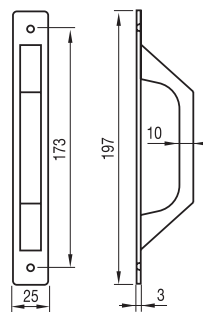

Maneta aluminio

Poignées aluminium
Maçaneta de alumínio

Modelo A / Modèle A / Modelo A

Modelo B / Modèle B / Modelo B

Modelo A
Modèle A
Modelo A

Modelo B
Modèle B
Modelo B

Modelo/Modèle/Modelo	Color/Couleur/Cor	Código	
A	Blanca/blanche/branco	80-288/02	5
A	Negra/noire/preto	80-288/04	5
B	Blanca/blanche/branco	80-288/06	5
B	Negra/noire/preto	80-288/08	5

Tirador aluminio

Poignées aluminium
Puxador de alumínio

Modelo C / Modèle C / Modelo C

Modelo D / Modèle D / Modelo D

Modelo E / Modèle E / Modelo E

Modelo C
Modèle C
Modelo C

Modelo D
Modèle D
Modelo D

Modelo E
Modèle E
Modelo E

Modelo/Modèle/Modelo	Color/Couleur/Cor	Código	
C	Blanca/blanche/branco	80-289/02	15
C	Negro/noire/preto	80-289/04	15
C	Plata/argent/prata	80-289/06	15
D	Blanca/blanche/branco	80-289/10	12
D	Negro/noire/preto	80-289/12	12
D	Plata/argent/prata	80-289/14	12
E	Blanca/blanche/branco	80-289/18	12
E	Negro/noire/preto	80-289/20	12
E	Plata/argent/prata	80-289/22	12