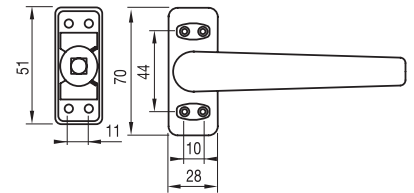

Maneta aluminio

Poignées aluminium
Maçaneta de alumínio

Modelo A / Modèle A / Modelo A

Modelo B / Modèle B / Modelo B

Modelo A
Modèle A
Modelo A

Modelo B
Modèle B
Modelo B

Modelo/Modèle/Modelo	Color/Couleur/Cor	Código	
A	Blanca/blanche/branco	80-288/02	5
A	Negra/noire/preto	80-288/04	5
B	Blanca/blanche/branco	80-288/06	5
B	Negra/noire/preto	80-288/08	5

Modelo/Modèle/Modelo	Color/Couleur/Cor	Código	
C	Blanca/blanche/branco	80-289/02	15
C	Negro/noire/preto	80-289/04	15
C	Plata/argent/prata	80-289/06	15
D	Blanca/blanche/branco	80-289/10	12
D	Negro/noire/preto	80-289/12	12
D	Plata/argent/prata	80-289/14	12
E	Blanca/blanche/branco	80-289/18	12
E	Negro/noire/preto	80-289/20	12
E	Plata/argent/prata	80-289/22	12