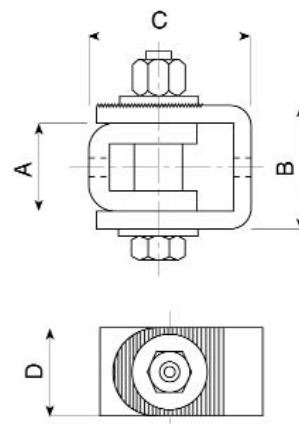

**Cardán regulable. Zincado**Gond avec crampillon. Zingué  
Cardan regulável. Zincado

A	B	C	D	Kg.	Código	
30	44	55-65	30	200	<b>82-104</b>	12
46	60	60-70	35	300	<b>82-108</b>	10

**Cardán regulable a encastrar. Zincado**Gond avec crampillon et douille. Zingué  
Cardan regulável de encastrar. Zincado

A	B	C	D	E	F	G	Kg.	Código	
30	41,0	25	25	86	M20	24	300	<b>82-116</b>	25
35	47,5	25	30	96	M24	20	450	<b>82-120</b>	25

**Cardán regulable con arandela y tuerca. Zincado**Gond avec ailes et douille. Zingué  
Cardan regulável com anilha e porca. Zincado

A	B	C	D	E	F	G	Kg.	Código	
30	41,0	22	M20	86	30	27	300	<b>82-124</b>	10
35	47,5	30	M24	96	35	21	450	<b>82-128</b>	6