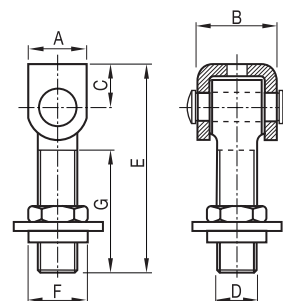

**Cardán regulable. Zincado**Gond avec crampillon. Zingué  
Cardan regulável. Zincado

A	B	C	D	Kg.	Código	
30	44	55-65	30	200	<b>82-104</b>	12
46	60	60-70	35	300	<b>82-108</b>	10

**Cardán regulable a encastrar. Zincado**Gond avec crampillon et douille. Zingué  
Cardan regulável de encastrar. Zincado

A	B	C	D	E	F	G	Kg.	Código	
30	41,0	25	25	86	M20	24	300	<b>82-116</b>	25
35	47,5	25	30	96	M24	20	450	<b>82-120</b>	25

**Cardán regulable con arandela y tuerca. Zincado**Gond avec ailes et douille. Zingué  
Cardan regulável com anilha e porca. Zincado

A	B	C	D	E	F	G	Kg.	Código	
30	41,0	22	M20	86	30	27	300	<b>82-124</b>	10
35	47,5	30	M24	96	35	21	450	<b>82-128</b>	6