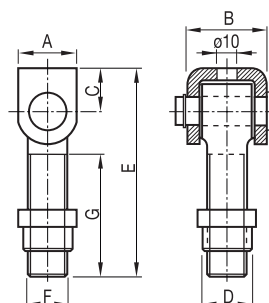

**Cardán regulable. Zincado**Gond avec crampillon. Zingué  
Cardan regulável. Zincado

A	B	C	D	Kg.	Código	
30	44	55-65	30	200	<b>82-104</b>	12
46	60	60-70	35	300	<b>82-108</b>	10

**Cardán regulable a encastrar. Zincado**Gond avec crampillon et douille. Zingué  
Cardan regulável de encastrar. Zincado

A	B	C	D	E	F	G	Kg.	Código	
30	41,0	25	25	86	M20	24	300	<b>82-116</b>	25
35	47,5	25	30	96	M24	20	450	<b>82-120</b>	25

**Cardán regulable con arandela y tuerca. Zincado**Gond avec ailes et douille. Zingué  
Cardan regulável com anilha e porca. Zincado

A	B	C	D	E	F	G	Kg.	Código	
30	41,0	22	M20	86	30	27	300	<b>82-124</b>	10
35	47,5	30	M24	96	35	21	450	<b>82-128</b>	6