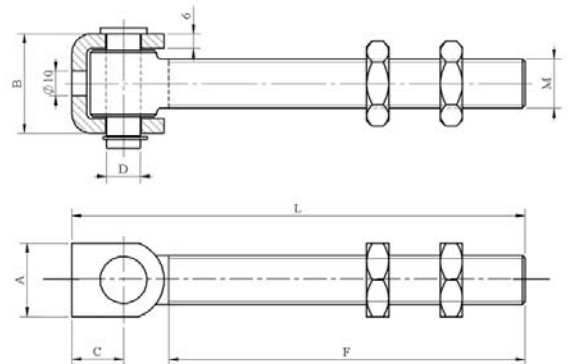

Placa para cardán regulable. Zincado

Platine avec écrou réglable. Zingué
Placa para cardan regulável. Zincado

A	B	C	D	E	F	Ch	Código	
100	75	8	19	M20	5	32	82-132	20
120	100	11	24	M24	6	50	82-136	10

Cardán regulable largo. Zincado

Gond avec barre longue filetée et crampillon. Zingué
Cardan regulável comprido. Zincado

A	B	C	D	F	L	M		Código	
30	40	21	ø14	140	184	M20	300	82-137	25
35	50	25	ø19	135	191	M24	450	82-138	21