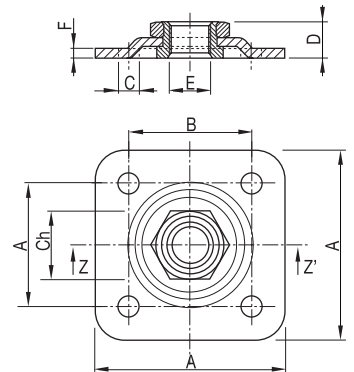

Placa para cardán regulable. Zincado

Platine avec écrou réglable. Zingué
Placa para cardan regulável. Zincado

A	B	C	D	E	F	Ch	Código	
100	75	8	19	M20	5	32	82-132	20
120	100	11	24	M24	6	50	82-136	10

Cardán regulable largo. Zincado

Gond avec barre longue filetée et crampillon. Zingué
Cardan regulável comprido. Zincado

A	B	C	D	F	L	M		Código	
30	40	21	ø14	140	184	M20	300	82-137	25
35	50	25	ø19	135	191	M24	450	82-138	21