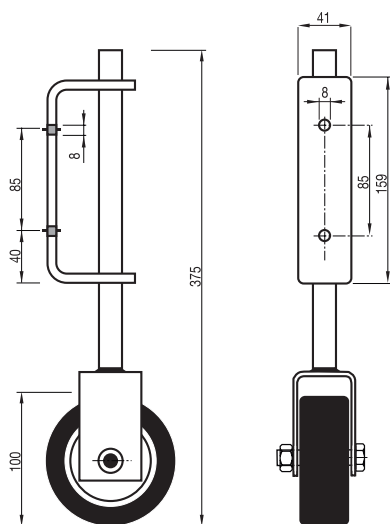

Rueda pivotante U-16. Zincada

Roulette pivotante

Roda pivotante U-16. Zincado

Referencia	Código	
Rueda pivotante U-16	82-194	1

Rotante muelle

Roulette avec ressort

Rodízio com mola

ESP Rueda en goma elástica/núcleo en fundición. Acabado: Pintado negro. Especialmente diseñado como soporte para grandes puertas. Incorpora un soporte con muelle para facilitar el desplazamiento sobre superficies irregulares y superar diferencias de nivel (pendientes) entre la posición abierto o cerrado.
Nota: Este rotante no está diseñado para soportar todo el peso de la puerta (capacidad de carga: 75 Kg.).

FRA Spécialement conçu comme support pour les grandes portes, il intègre un support à ressort pour un déplacement facile sur des surfaces irrégulières et pour surmonter les différences de niveau.
Nota: Cette roulette n'est pas conçue pour supporter tout le poids de la porte (capacité de charge: 75 Kg.).

POR Roda de borracha elástica com núcleo de ferro-fundido. Acabamento: Pintado a preto. Especialmente desenhado para o suporte de portões grandes. Incorpora um suporte com mola para facilitar a movimentação em superfícies irregulares e superar diferenças de níveis (pendentes) entre a posição aberto e fechado.
Nota: Este rodízio não está desenhado para suportar todo o peso do portão (capacidade de carga 75Kg.).

Referencia	Código	
Rotante muelle ø100	82-195	1