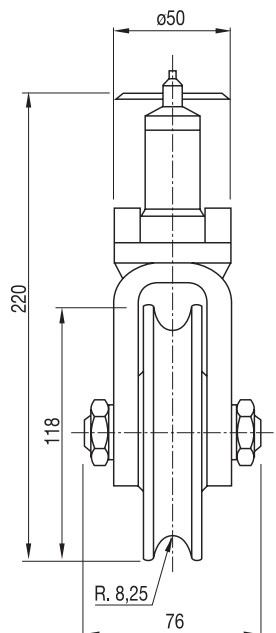

Rueda pivotante U-16. Zincada

Roulette pivotante

Roda pivotante U-16. Zincado

Referencia	Código	
Rueda pivotante U-16	82-194	1

Rotante muelle

Roulette avec ressort

Rodízio com mola

ESP Rueda en goma elástica/núcleo en fundición. Acabado: Pintado negro. Especialmente diseñado como soporte para grandes puertas. Incorpora un soporte con muelle para facilitar el desplazamiento sobre superficies irregulares y superar diferencias de nivel (pendientes) entre la posición abierto o cerrado.
Nota: Este rotante no está diseñado para soportar todo el peso de la puerta (capacidad de carga: 75 Kg.).

FRA Spécialement conçu comme support pour les grandes portes, il intègre un support à ressort pour un déplacement facile sur des surfaces irrégulières et pour surmonter les différences de niveau.
Nota: Cette roulette n'est pas conçue pour supporter tout le poids de la porte (capacité de charge: 75 Kg.).

POR Roda de borracha elástica com núcleo de ferro-fundido. Acabamento: Pintado a preto. Especialmente desenhado para o suporte de portões grandes. Incorpora um suporte com mola para facilitar a movimentação em superfícies irregulares e superar diferenças de níveis (pendentes) entre a posição aberto e fechado.
Nota: Este rodízio não está desenhado para suportar todo o peso do portão (capacidade de carga 75Kg.).

Referencia	Código	
Rotante muelle ø100	82-195	1