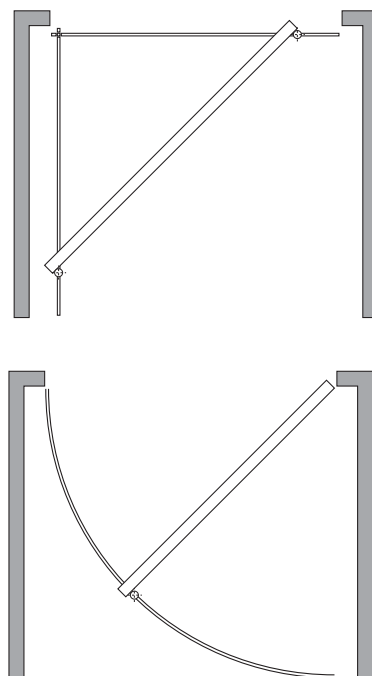

Rueda pivotante U-16. Zincada

Roulette pivotante

Roda pivotante U-16. Zincado

Referencia	Código	
Rueda pivotante U-16	82-194	1

Rotante muelle

Roulette avec ressort

Rodízio com mola

ESP Rueda en goma elástica/núcleo en fundición. Acabado: Pintado negro. Especialmente diseñado como soporte para grandes puertas. Incorpora un soporte con muelle para facilitar el desplazamiento sobre superficies irregulares y superar diferencias de nivel (pendientes) entre la posición abierto o cerrado.
Nota: Este rotante no está diseñado para soportar todo el peso de la puerta (capacidad de carga: 75 Kg.).

FRA Spécialement conçu comme support pour les grandes portes, il intègre un support à ressort pour un déplacement facile sur des surfaces irrégulières et pour surmonter les différences de niveau.
Nota: Cette roulette n'est pas conçue pour supporter tout le poids de la porte (capacité de charge: 75 Kg.).

POR Roda de borracha elástica com núcleo de ferro-fundido. Acabamento: Pintado a preto. Especialmente desenhado para o suporte de portões grandes. Incorpora um suporte com mola para facilitar a movimentação em superfícies irregulares e superar diferenças de níveis (pendentes) entre a posição aberto e fechado.
Nota: Este rodízio não está desenhado para suportar todo o peso do portão (capacidade de carga 75Kg.).

Referencia	Código	
Rotante muelle ø100	82-195	1