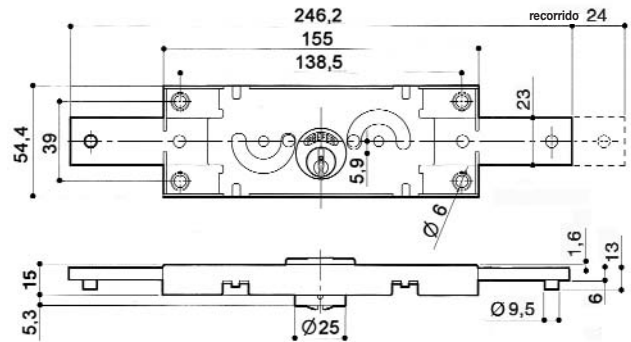

Cerradura persiana. GalvanizadaSerrure de rideaux métallique. Galvanisée
Fechadura. Galvanizada**Cilindro intercambiable**

Modelo	Código	
Cerradura interior	83-102	1

Placa fijación cerradura persiana. GalvanizadaPlaque de fixation de serrure de rideaux métalliques. Galvanisée
Placa de fixação para fechadura. Galvanizada

Modelo	Código	
Placa fijación	83-103	1

Cerradura persiana lateral. GalvanizadaSerrure de rideau latéral métallique. Galvanisée
Placa de fixação para fechadura. Galvanizada**Cilindro intercambiable**

Modelo	Código	
Cerradura lateral	83-104	1