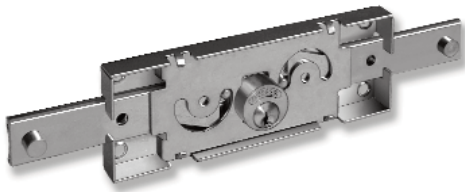

Cerradura persiana. GalvanizadaSerrure de rideaux métallique. Galvanisée
Fechadura. Galvanizada**Cilindro intercambiable**

Modelo	Código	
Cerradura interior	83-102	1

Placa fijación cerradura persiana. GalvanizadaPlaque de fixation de serrure de rideaux métalliques. Galvanisée
Placa de fixação para fechadura. Galvanizada

Modelo	Código	
Placa fijación	83-103	1

Cerradura persiana lateral. GalvanizadaSerrure de rideau latéral métallique. Galvanisée
Placa de fixação para fechadura. Galvanizada**Cilindro intercambiable**

Modelo	Código	
Cerradura lateral	83-104	1