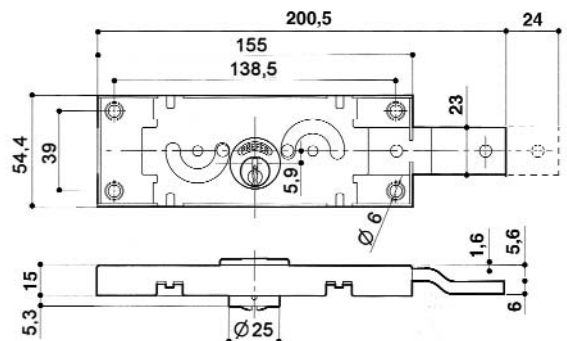

Cerradura persiana. GalvanizadaSerrure de rideaux métallique. Galvanisée
Fechadura. Galvanizada**Cilindro intercambiable**

Modelo	Código	
Cerradura interior	83-102	1

Placa fijación cerradura persiana. GalvanizadaPlaque de fixation de serrure de rideaux métalliques. Galvanisée
Placa de fixação para fechadura. Galvanizada

Modelo	Código	
Placa fijación	83-103	1

Cerradura persiana lateral. GalvanizadaSerrure de rideau latéral métallique. Galvanisée
Placa de fixação para fechadura. Galvanizada**Cilindro intercambiable**

Modelo	Código	
Cerradura lateral	83-104	1