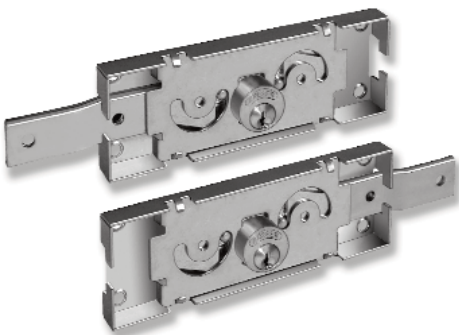

Cerradura persiana. GalvanizadaSerrure de rideaux métallique. Galvanisée
Fechadura. Galvanizada**Cilindro intercambiable**

Modelo	Código	
Cerradura interior	83-102	1

Placa fijación cerradura persiana. GalvanizadaPlaque de fixation de serrure de rideaux métalliques. Galvanisée
Placa de fixação para fechadura. Galvanizada

Modelo	Código	
Placa fijación	83-103	1

Cerradura persiana lateral. GalvanizadaSerrure de rideau latéral métallique. Galvanisée
Placa de fixação para fechadura. Galvanizada**Cilindro intercambiable**

Modelo	Código	
Cerradura lateral	83-104	1