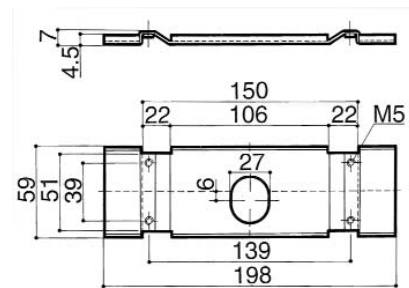

Cerradura persiana. GalvanizadaSerrure de rideaux métallique. Galvanisée
Fechadura. Galvanizada**Cilindro intercambiable**

Modelo	Código	
Cerradura interior	83-102	1

Placa fijación cerradura persiana. GalvanizadaPlaque de fixation de serrure de rideaux métalliques. Galvanisée
Placa de fixação para fechadura. Galvanizada

Modelo	Código	
Placa fijación	83-103	1

Cerradura persiana lateral. GalvanizadaSerrure de rideau latéral métallique. Galvanisée
Placa de fixação para fechadura. Galvanizada**Cilindro intercambiable**

Modelo	Código	
Cerradura lateral	83-104	1