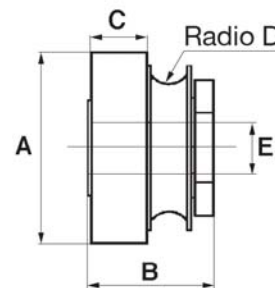

Rodillo guía lateral

Rouleau guide latéral.
Rolo guia lateral

A	Para guía	B	C	D	E	Código	
32	U-40	26	11	3	M.10	84-116	12
42	U-50	30	13	3	M.12	84-120	12
52	U-60	32	15	4	M.16	84-124	10
72	U-80	36	17	4	M.16	84-128	8
90	U-100	37	18	4	M.16	84-132	6