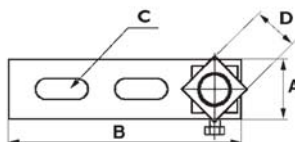

**Nudo bisagra. Zincado**Charnière pour angle supérieur. Zingué  
Dobradiça. Zincado

A	B	C	D	Código	
35	82	70	35	<b>84-104</b>	6
40	91	80	40	<b>84-108</b>	6

**Nudo bisagra con soporte. Zincado**Charnière pour angle supérieur avec plaque. Zingué  
Dobradiça com suporte. Zincado

Modelo	A	B	C	D	Código	
Mano derecha	40	155	M.12	35	<b>84-110</b>	6
Mano izquierda	40	155	M.12	35	<b>84-111</b>	6
Mano izquierda	50	175	M.16	40	<b>84-112</b>	6
Mano derecha	50	175	M.16	40	<b>84-114</b>	6

**ESP** Bisagras ángulo superior para puertas basculantes. Las bisagras tienen posición de montaje (izquierda y derecha), por lo tanto es necesario pedir una de cada mano.

**FRA** Charnière pour angle supérieur avec plaque. Les charnières ont la position (gauche et droite) il est nécessaire de commander la moitié de chaque côté.