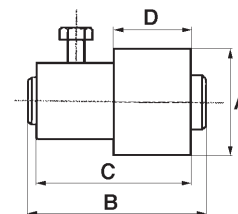

**Nudo bisagra. Zincado**Charnière pour angle supérieur. Zingué  
Dobradiça. Zincado

A	B	C	D	Código	
35	82	70	35	<b>84-104</b>	6
40	91	80	40	<b>84-108</b>	6

**Nudo bisagra con soporte. Zincado**Charnière pour angle supérieur avec plaque. Zingué  
Dobradiça com suporte. Zincado

Modelo	A	B	C	D	Código	
Mano derecha	40	155	M.12	35	<b>84-110</b>	6
Mano izquierda	40	155	M.12	35	<b>84-111</b>	6
Mano izquierda	50	175	M.16	40	<b>84-112</b>	6
Mano derecha	50	175	M.16	40	<b>84-114</b>	6