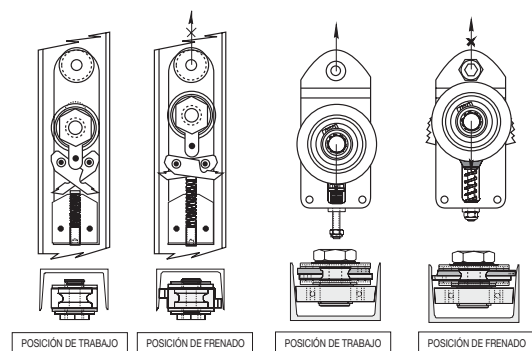

### Rodillo guía lateral UPN

Rouleau guide latéral UPN.  
Rolo guia lateral UPN

A	Para guía	A'	B	C	D	E	Código	
63	UPN-80	62	39	20	4	M.16	<b>84-134</b>	6
82	UPN-100	80	39	20	4	M.16	<b>84-135</b>	6

### Rodillo guía lateral con paracaídas

Rouleau guide avec freins.  
Rolo guia lateral com travão

- ESP** Rodillo guía para puertas basculantes. Incorpora un mecanismo que frena la caída de la puerta en caso de rotura del cable.
- FRA** Rouleau guide pour portes basculantes. Mécanisme de freinage intégré.
- POR** Rolo guia lateral para portões basculantes. Incorpora um mecanismo que trava a descida do portão em caso de rutura do cabo.

**Modelo:**  
84-135/70  
84-135/71  
84-135/72

**Modelo:**  
84-135/73  
84-135/74  
84-135/75

**Producto homologado por  
APLUS según norma**

**Norma EN-13241.1:2004,  
EN-12604:2000 y EN-12605:2000**

Tipo guía	Medidas guía	∅ Rodillo	Kg.	Código	
U-40	40x30x2	36	250	<b>84-135/70</b>	1 Kit
U-50	50x30x3	44	600	<b>84-135/71</b>	1 Kit
U-60	60x30x3	54	700	<b>84-135/72</b>	1 Kit
U-80	80x40x4	72	1.000	<b>84-135/73</b>	1 Kit
UPN-80	--	62	1.500	<b>84-135/74</b>	1 Kit
UPN-100	--	80	1.600	<b>84-135/75</b>	1 Kit