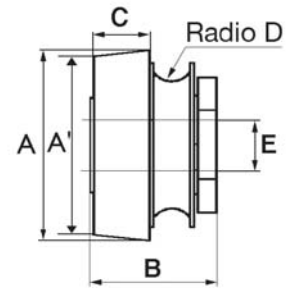

### Rodillo guía lateral UPN

Rouleau guide latéral UPN.  
Rolo guia lateral UPN

A	Para guía	A'	B	C	D	E	Código	
63	UPN-80	62	39	20	4	M.16	<b>84-134</b>	6
82	UPN-100	80	39	20	4	M.16	<b>84-135</b>	6

### Rodillo guía lateral con paracaídas

Rouleau guide avec freins.  
Rolo guia lateral com travão

- ESP** Rodillo guía para puertas basculantes. Incorpora un mecanismo que frena la caída de la puerta en caso de rotura del cable.
- FRA** Rouleau guide pour portes basculantes. Mécanisme de freinage intégré.
- POR** Rolo guia lateral para portões basculantes. Incorpora um mecanismo que trava a descida do portão em caso de rutura do cabo.

**Modelo:**  
84-135/70  
84-135/71  
84-135/72

**Modelo:**  
84-135/73  
84-135/74  
84-135/75

**Producto homologado por  
APLUS según norma**

**Norma EN-13241.1:2004,  
EN-12604:2000 y EN-12605:2000**

Tipo guía	Medidas guía	∅ Rodillo	Kg.	Código	
U-40	40x30x2	36	250	<b>84-135/70</b>	1 Kit
U-50	50x30x3	44	600	<b>84-135/71</b>	1 Kit
U-60	60x30x3	54	700	<b>84-135/72</b>	1 Kit
U-80	80x40x4	72	1.000	<b>84-135/73</b>	1 Kit
UPN-80	--	62	1.500	<b>84-135/74</b>	1 Kit
UPN-100	--	80	1.600	<b>84-135/75</b>	1 Kit