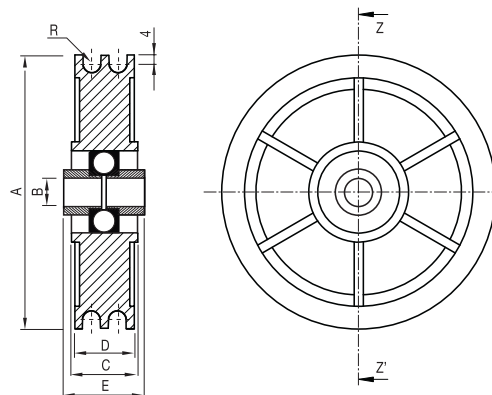

**Polea nylon 2 canales**

Roue 2 cannetures Nylon  
Poleia 2 rolamentos. Nylon

A	B	C	D	E	R	Código	
100	12	30	26,5	35,5	3,5	<b>84-220</b>	4
160	12	29	26,5	34,0	4,0	<b>84-228</b>	4

**Pestillo de golpe. Zincado**

Loquet de coup. Zingué  
Trinco lateral. Zincado

Código	
<b>84-270</b>	24

**Puente golpe lateral. Zincado**

Pont de coup latéral. Zingué  
Batente lateral. Zincado

Código	
<b>84-280</b>	24