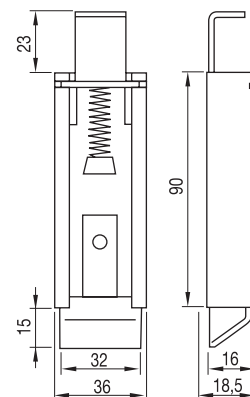

**Polea nylon 2 canales**

Roue 2 cannetures Nylon  
Poleia 2 rolamentos. Nylon

A	B	C	D	E	R	Código	
100	12	30	26,5	35,5	3,5	<b>84-220</b>	4
160	12	29	26,5	34,0	4,0	<b>84-228</b>	4

**Pestillo de golpe. Zincado**

Loquet de coup. Zingué  
Trinco lateral. Zincado

Código	
<b>84-270</b>	24

**Puente golpe lateral. Zincado**

Pont de coup latéral. Zingué  
Batente lateral. Zincado

Código	
<b>84-280</b>	24