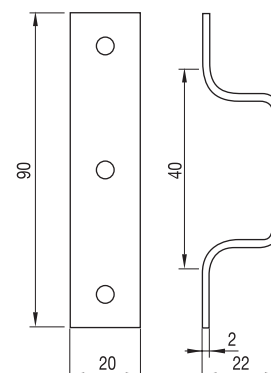

**Polea nylon 2 canales**

Roue 2 cannetures Nylon  
Poleia 2 rolamentos. Nylon

A	B	C	D	E	R	Código	
100	12	30	26,5	35,5	3,5	<b>84-220</b>	4
160	12	29	26,5	34,0	4,0	<b>84-228</b>	4

**Pestillo de golpe. Zincado**

Loquet de coup. Zingué  
Trinco lateral. Zincado

Código	
<b>84-270</b>	24

**Puente golpe lateral. Zincado**

Pont de coup latéral. Zingué  
Batente lateral. Zincado

Código	
<b>84-280</b>	24