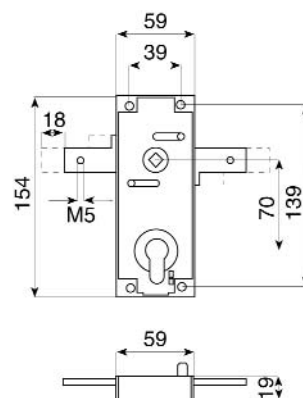

Cerradero golpe lateral. ZincadoFermeir de coup latéral. Zingué
Atirador lateral. Zincado

Código	
84-290	24

Cerradura para puerta basculante. GalvanizadaSerrure pour porte basculant. Galvanisée
Fechadura portões basculantes. Galvanizado

Código	
84-300	4

Escudo sobreponer. Acabado cromado / doradoBouclier superposer. Chromé ou en or
Espelho. Acabamento cromado ou dourado

Acabado	Código	
Cromado	84-350	6
Dorado	84-354	6