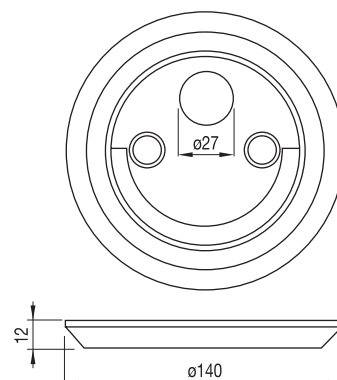

Cerradero golpe lateral. ZincadoFermeir de coup latéral. Zingué
Atirador lateral. Zincado

Código	
84-290	24

Cerradura para puerta basculante. GalvanizadaSerrure pour porte basculant. Galvanisée
Fechadura portões basculantes. Galvanizado

Código	
84-300	4

Escudo sobreponer. Acabado cromado / doradoBouclier superposer. Chromé ou en or
Espelho. Acabamento cromado ou dourado

Acabado	Código	
Cromado	84-350	6
Dorado	84-354	6