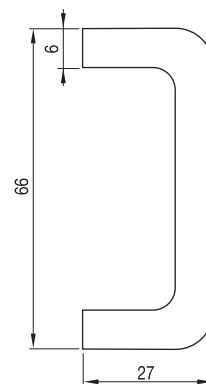

Cerradero golpe lateral. ZincadoFermeir de coup latéral. Zingué
Atirador lateral. Zincado

Código	
84-290	24

Cerradura para puerta basculante. GalvanizadaSerrure pour porte basculant. Galvanisée
Fechadura portões basculantes. Galvanizado

Código	
84-300	4

Escudo sobreponer. Acabado cromado / doradoBouclier superposer. Chromé ou en or
Espelho. Acabamento cromado ou dourado

Acabado	Código	
Cromado	84-350	6
Dorado	84-354	6