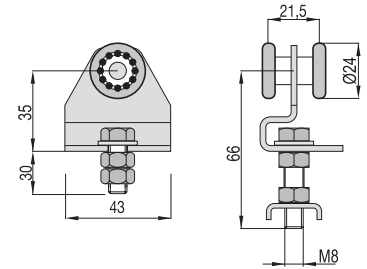

Carro desmontable 2 rodamientos. Zincado

Chariot à deux galets. Zingué

Carro desmontável 2 rolamentos. Zincado

Tamaño	Rodamientos/roulements/rolamentos	Kg	Código
P	Acero	30	85-228
P	Nylon	30	85-231

Carro desmontable 4 rodamientos. Zincado

Chariot 4 roulements. Zingué

Carro desmontável 4 rolamentos. Zincado

Tamaño	Rodamientos/roulements/rolamentos	Kg	Código
P	Acero	50	85-234
P	Nylon	50	85-237

Pletina fijación. Zincada

Platine fixation. Zinguée

Placa de fixação. Zincada

Modelo	Código
Pletina fijación	85-236