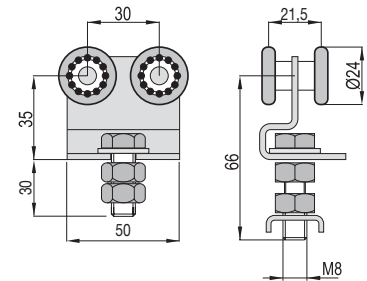

Carro desmontable 2 rodamientos. Zincado

Chariot à deux galets. Zingué

Carro desmontável 2 rolamentos. Zincado

Tamaño	Rodamientos/roulements/rolamentos	Kg	Código
P	Acero	30	85-228
P	Nylon	30	85-231

Carro desmontable 4 rodamientos. Zincado

Chariot 4 roulements. Zingué

Carro desmontável 4 rolamentos. Zincado

Tamaño	Rodamientos/roulements/rolamentos	Kg	Código
P	Acero	50	85-234
P	Nylon	50	85-237

Pletina fijación. Zincada

Platine fixation. Zinguée

Placa de fixação. Zincada

Modelo	Código
Pletina fijación	85-236