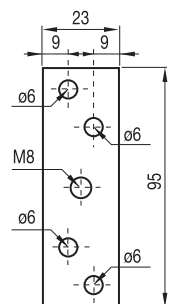

Chariot 4 roulements. Zingué

Carro desmontável 4 rolamentos. Zincado

Tamaño	Rodamientos/roulements/rolamentos	Kg	Código
P	Acero	50	85-234
P	Nylon	50	85-237

Pletina fijación. Zincada

Platine fixation. Zinguée

Placa de fixação. Zincada

Modelo	Código
Pletina fijación	85-236