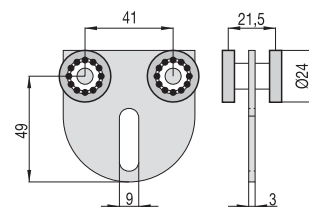

Carro 4 rodamientos ligero. Zincado

Charriot 4 roulements léger. Zingué

Carro 4 rolamentos ligeiro. Zincado

Modelo	Código
Carro Rodamientos acero ø24	85-234

Soporte lateral regulable. Zincado

Support latéral réglable. Zingué

Suporte lateral regulável. Zincado

Tamaño	Modelo	A	B	C	D	E	Código	
P	Soporte lateral regulable	60	41	4	47	50	85-247	1
M	Soporte lateral regulable	60	54	4	72	50	85-430	1
G	Soporte lateral regulable	60	60	4	87	50	85-630	1