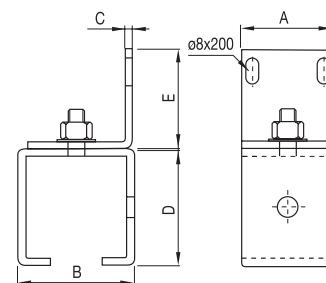

Carro 4 rodamientos ligero. Zincado

Charriot 4 roulements léger. Zingué

Carro 4 rolamentos ligeiro. Zincado

Modelo	Código
Carro Rodamientos acero ø24	85-234

Soporte lateral regulable. Zincado

Support latéral réglable. Zingué

Suporte lateral regulável. Zincado

Tamaño	Modelo	A	B	C	D	E	Código	
P	Soporte lateral regulable	60	41	4	47	50	85-247	1
M	Soporte lateral regulable	60	54	4	72	50	85-430	1
G	Soporte lateral regulable	60	60	4	87	50	85-630	1