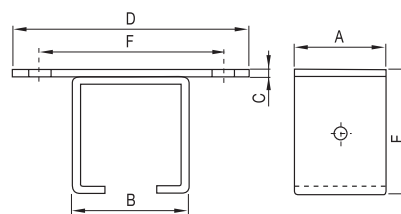

Suporte lateral regulável. Zincado

Tamaño	Modelo	A	B	C	D	E	Código	
P	Soporte lateral regulable	60	41	4	47	50	85-247	1
M	Soporte lateral regulable	60	54	4	72	50	85-430	1
G	Soporte lateral regulable	60	60	4	87	50	85-630	1

Soporte techo. Zincado

Support plafond. Zingué

Suporte de teto. Zincado

Tamaño	Modelo	A	B	C	D	E	F	Código	
P	Soporte techo	60	41	4	110	52	75	85-250	1
M	Soporte techo	60	54	4	120	77	85	85-432	1
G	Soporte techo	60	60	4	130	92	95	85-632	1