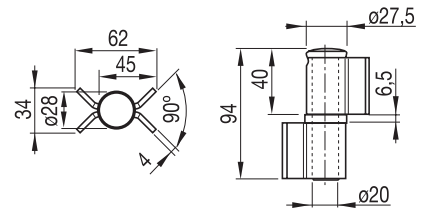

Pernio reforzado 2 alas. Acero

Paumelle renforcée deux ailes. Acier

Perno reforçado 2 abas. Aço

Modelo	Código	
Arandela latón/rondelle laiton/aruela de latão	86-221/2	8
Cojinete/roulement/rolamento	86-221/4	8

Pernio reforzado 3 alas. Acero

Paumelle renforcée trois ailes. Acier

Perno reforçado 3 abas. Aço

Modelo	Código	
Arandela latón/rondelle laiton/aruela de latão	86-221/6	4
Cojinete/roulement/rolamento	86-221/8	4

Pernio ala media. Acero

Paumelles aile moyenne. Acier

Perno aba média. Aço

	A	B	øC	øD	E	L	S	Código	
D	30	35	14,0	8	56	72	2,7	86-222/04	20
I	30	35	14,0	8	56	72	2,7	86-222/05	20
D	39	35	14,0	8	56	90	2,7	86-222/06	20
I	39	35	14,0	8	56	90	2,7	86-222/07	20
D	50	48	16,5	10	80	113	3,0	86-222/08	20
I	50	48	16,5	10	80	113	3,0	86-222/09	20
D	60	48	16,5	10	80	133	3,0	86-222/10	20
I	60	48	16,5	10	80	133	3,0	86-222/11	20
D	70	55	19,5	12	90	155	3,5	86-222/12	20
I	70	55	19,5	12	90	155	3,5	86-222/13	20
D	80	55	19,5	12	90	175	3,5	86-222/14	20
I	80	55	19,5	12	90	175	3,5	86-222/15	20