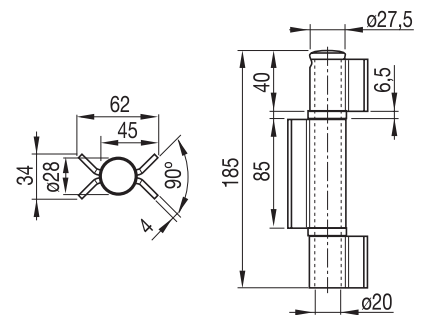

Pernio reforzado 2 alas. Acero

Paumelle renforcée deux ailes. Acier

Perno reforçado 2 abas. Aço

Modelo	Código	
Arandela latón/rondelle laiton/aruela de latão	86-221/2	8
Cojinete/roulement/rolamento	86-221/4	8

Pernio reforzado 3 alas. Acero

Paumelle renforcée trois ailes. Acier

Perno reforçado 3 abas. Aço

Modelo	Código	
Arandela latón/rondelle laiton/aruela de latão	86-221/6	4
Cojinete/roulement/rolamento	86-221/8	4

Pernio ala media. Acero

Paumelles aile moyenne. Acier

Perno aba média. Aço

	A	B	øC	øD	E	L	S	Código	
D	30	35	14,0	8	56	72	2,7	86-222/04	20
I	30	35	14,0	8	56	72	2,7	86-222/05	20
D	39	35	14,0	8	56	90	2,7	86-222/06	20
I	39	35	14,0	8	56	90	2,7	86-222/07	20
D	50	48	16,5	10	80	113	3,0	86-222/08	20
I	50	48	16,5	10	80	113	3,0	86-222/09	20
D	60	48	16,5	10	80	133	3,0	86-222/10	20
I	60	48	16,5	10	80	133	3,0	86-222/11	20
D	70	55	19,5	12	90	155	3,5	86-222/12	20
I	70	55	19,5	12	90	155	3,5	86-222/13	20
D	80	55	19,5	12	90	175	3,5	86-222/14	20
I	80	55	19,5	12	90	175	3,5	86-222/15	20