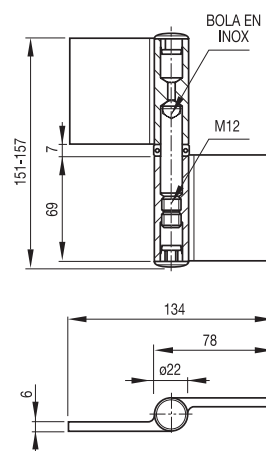

Pernio regulable. AceroPaumelle réglable. Acier
Perno regulável. Aço

Modelo	Código	
Pernio regulable	86-222/2	6

Pernio pala. AceroCharnière à pelle. Acier
Perno com aba. Aço

øA	B	C	D	Código	
Ala corta/aile courte/asa curta					
12	80	2,0	15	86-222/6	10
14	80	3,0	20	86-222/8	10
Ala media/aile moyenne/mid asa					
12	60	2,5	30	86-222/9	10
12	80	2,5	30	86-223/0	10
14	80	3,0	30	86-223/2	10
16	100	3,0	30	86-223/4	10
18	110	3,5	30	86-223/6	10
20	120	4,0	30	86-223/8	10
25	140	5,0	37	86-223/84*	10
30	150	6,0	40	86-223/86*	10