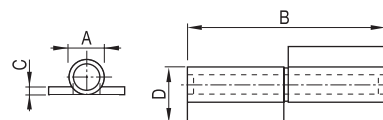

Pernio regulable. AceroPaumelle réglable. Acier
Perno regulável. Aço

Modelo	Código	
Pernio regulable	86-222/2	6

Pernio pala. AceroCharnière à pelle. Acier
Perno com aba. Aço

øA	B	C	D	Código	
Ala corta/aile courte/asa curta					
12	80	2,0	15	86-222/6	10
14	80	3,0	20	86-222/8	10
Ala media/aile moyenne/mid asa					
12	60	2,5	30	86-222/9	10
12	80	2,5	30	86-223/0	10
14	80	3,0	30	86-223/2	10
16	100	3,0	30	86-223/4	10
18	110	3,5	30	86-223/6	10
20	120	4,0	30	86-223/8	10
25	140	5,0	37	86-223/84*	10
30	150	6,0	40	86-223/86*	10