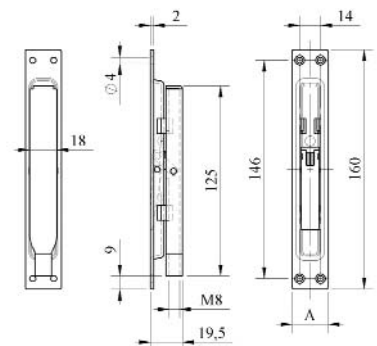

Manetas y escudo de Nylon negro

Poignée et plaque. Nylon noir
Maçaneta e espelho de Nylon preto

Código	
84-306	6

Pasador simple acción. Zincado

Verrou simple. Zingué
Fecho simples. Zincado

A	B	C	E	F	Carrera	Código	
16	152	140	12,5	9	17	86-268	10
20	152	140	12,5	9	17	86-272	10
24	160	144	14,0	13	17	86-276	10

Pasador simple acción reforzado. Zincado

Verrou simple reforçé. Zingué
Fecho simples reforçado. Zincado

A	B	C	E	F	Carrera	Código	
20	160	146	14	9	17	86-277	10
24	160	146	14	9	17	86-278	10