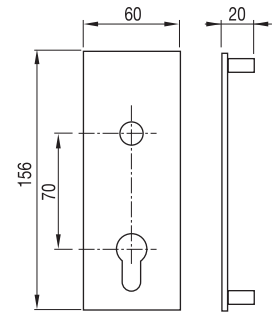

Manetas y escudo de Nylon negro

Poignée et plaque. Nylon noir
Maçaneta e espelho de Nylon preto

Código	
84-306	6

Pasador simple acción. Zincado

Verrou simple. Zingué
Fecho simples. Zincado

A	B	C	E	F	Carrera	Código	
16	152	140	12,5	9	17	86-268	10
20	152	140	12,5	9	17	86-272	10
24	160	144	14,0	13	17	86-276	10

Pasador simple acción reforzado. Zincado

Verrou simple reforçé. Zingué
Fecho simples reforçado. Zincado

A	B	C	E	F	Carrera	Código	
20	160	146	14	9	17	86-277	10
24	160	146	14	9	17	86-278	10