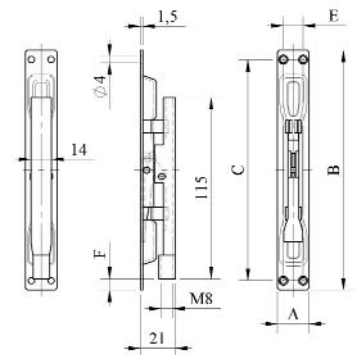

Manetas y escudo de Nylon negro

Poignée et plaque. Nylon noir
Maçaneta e espelho de Nylon preto

Código	
84-306	6

Pasador simple acción. Zincado

Verrou simple. Zingué
Fecho simples. Zincado

A	B	C	E	F	Carrera	Código	
16	152	140	12,5	9	17	86-268	10
20	152	140	12,5	9	17	86-272	10
24	160	144	14,0	13	17	86-276	10

Pasador simple acción reforzado. Zincado

Verrou simple reforçé. Zingué
Fecho simples reforçado. Zincado

A	B	C	E	F	Carrera	Código	
20	160	146	14	9	17	86-277	10
24	160	146	14	9	17	86-278	10