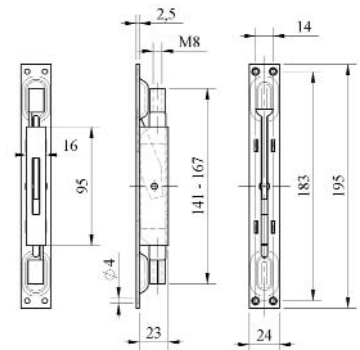

**Pasador doble acción. Zincado**Verrou double et levier bicromaté. Zingué  
Fecho duplo. Zincado

Modelo	Código	
Pasador doble acción	<b>86-280</b>	10

**Pestillo. Acero natural**Loquet pour vasistas. Acier naturel  
Trinco. Aço natural

Material	Código	
Acero natural	<b>86-284</b>	20

**Cremona. Zincada**Crémones. Zingués  
Fechadura. Zincada

Modelo	Código	
Sin cerradura	<b>86-286/2</b>	5
Con cerradura	<b>86-286/4</b>	5