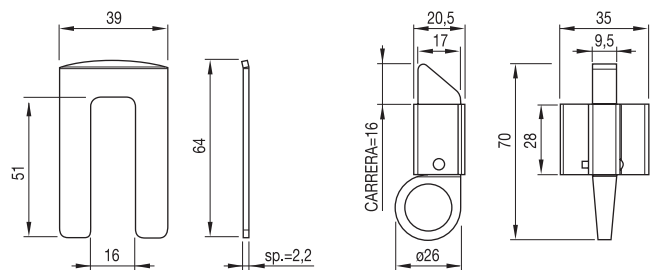

**Pasador doble acción. Zincado**Verrou double et levier bicromaté. Zingué  
Fecho duplo. Zincado

Modelo	Código	
Pasador doble acción	<b>86-280</b>	10

**Pestillo. Acero natural**Loquet pour vasistas. Acier naturel  
Trinco. Aço natural

Material	Código	
Acero natural	<b>86-284</b>	20

**Cremona. Zincada**Crémones. Zingués  
Fechadura. Zincada

Modelo	Código	
Sin cerradura	<b>86-286/2</b>	5
Con cerradura	<b>86-286/4</b>	5