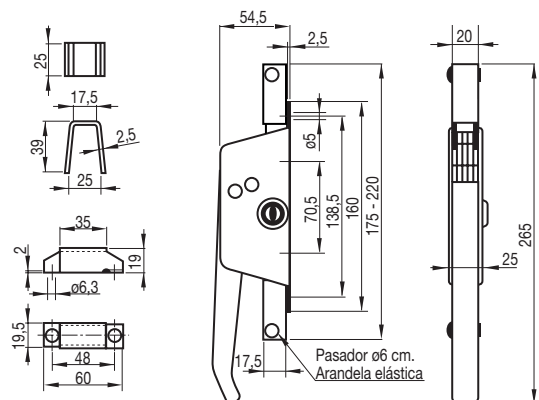

**Pasador doble acción. Zincado**Verrou double et levier bicromaté. Zingué  
Fecho duplo. Zincado

Modelo	Código	
Pasador doble acción	<b>86-280</b>	10

**Pestillo. Acero natural**Loquet pour vasistas. Acier naturel  
Trinco. Aço natural

Material	Código	
Acero natural	<b>86-284</b>	20

**Cremona. Zincada**Crémones. Zingués  
Fechadura. Zincada

Modelo	Código	
Sin cerradura	<b>86-286/2</b>	5
Con cerradura	<b>86-286/4</b>	5