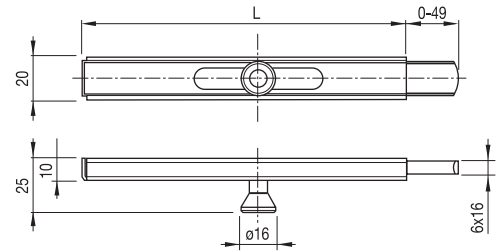

Cerrojo vertical a soldar. Zincado

Verrou vertical pour souder. Zingué
Trinco vertical para soldar. Zincado

L	Código	
150	86-287/50	10
200	86-287/52	10
250	86-287/54	10
300	86-287/56	10
400	86-287/58	10
500	86-287/60	10

Cerrojo automático. INOX

Verrou automatique. Inoxydable
Trinco automático. INOX

Inox

Modelo	Código	
Cerrojo automático INOX	86-288	5

Cerrojo vertical redondo a soldar. Zincado

Verrou vertical pour souder. Zingué
Trinco vertical redondo para soldar. Zincado

L	Código	
150	86-290/20	12
200	86-290/22	12
250	86-290/24	12
300	86-290/26	12
400	86-290/28	6
500	86-290/30	6