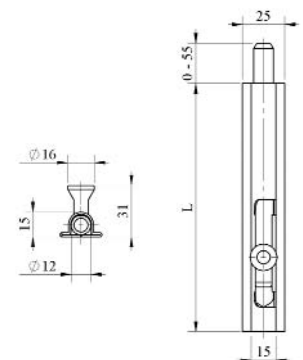

Cerrojo vertical a soldar. Zincado

Verrou vertical pour souder. Zingué
Trinco vertical para soldar. Zincado

L	Código	
150	86-287/50	10
200	86-287/52	10
250	86-287/54	10
300	86-287/56	10
400	86-287/58	10
500	86-287/60	10

Cerrojo automático. INOX

Verrou automatique. Inoxydable
Trinco automático. INOX

Inox

Modelo	Código	
Cerrojo automático INOX	86-288	5

Cerrojo vertical redondo a soldar. Zincado

Verrou vertical pour souder. Zingué
Trinco vertical redondo para soldar. Zincado

L	Código	
150	86-290/20	12
200	86-290/22	12
250	86-290/24	12
300	86-290/26	12
400	86-290/28	6
500	86-290/30	6