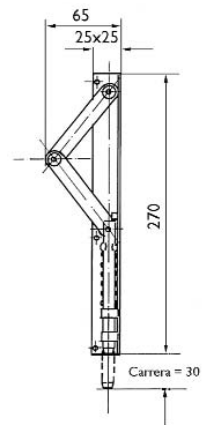

Cerrojo vertical a soldar. Zincado

Verrou vertical pour souder. Zingué
Trinco vertical para soldar. Zincado

L	Código	
150	86-287/50	10
200	86-287/52	10
250	86-287/54	10
300	86-287/56	10
400	86-287/58	10
500	86-287/60	10

Cerrojo automático. INOX

Verrou automatique. Inoxydable
Trinco automático. INOX

Inox

Modelo	Código	
Cerrojo automático INOX	86-288	5

Cerrojo vertical redondo a soldar. Zincado

Verrou vertical pour souder. Zingué
Trinco vertical redondo para soldar. Zincado

L	Código	
150	86-290/20	12
200	86-290/22	12
250	86-290/24	12
300	86-290/26	12
400	86-290/28	6
500	86-290/30	6