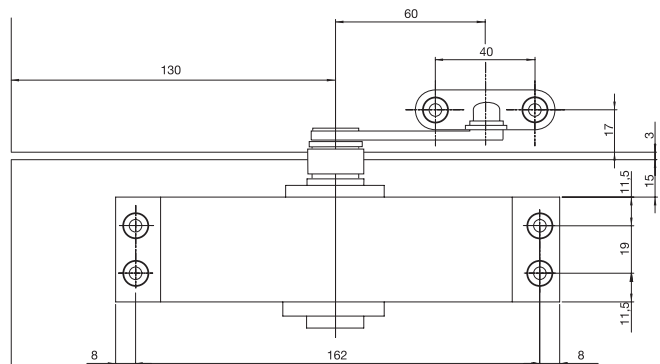

Cierrapuertas serie CP-100

Ferme-porte série CP-100

Mola de porta serie CP-100

ESP Cierrapuertas hidráulico con piñón cremallera.
Fuerza de cierre 2-3 EN 1154 ajustable mediante tornillo en el lateral.
Regulación velocidad de cierre y regulación de golpe final.
Reversible (puertas de izquierda y de derecha).
Apertura de 120° y 180°.

FRA Ferme-portes hydraulique à pignon et crémaillère.
Force 2-3 EN 1154 réglable par vis latéral.
Ajustement de vitesse.
Réversible (porte gauche ou droite).
Ouverture 120° et 180°.

POR Mola de porta hidráulica com pinhão de cremalheira
Força de fecho 2-3 EN 1154 ajustável mediante parafuso na lateral.
Regulação da velocidade de fecho e do impulso final
Reversível (portas esquerda e direita)
Abertura a 120° e 180°.

CP-102

CP-103

Fuerza (EN)	Ancho puerta	Peso puerta
2	900 mm.	25-45 Kg.
3	950 mm.	40-65 Kg.

Sin Retención. (Certificado EN 1154)

Sans rétention (certificat EN 1154)

Sem retenção (Certificado EN 1154)

Referencia	Color	Fuerza	Código	
CP-102	Plata	2	86-435	1
CP-103	Plata	3	86-436	1