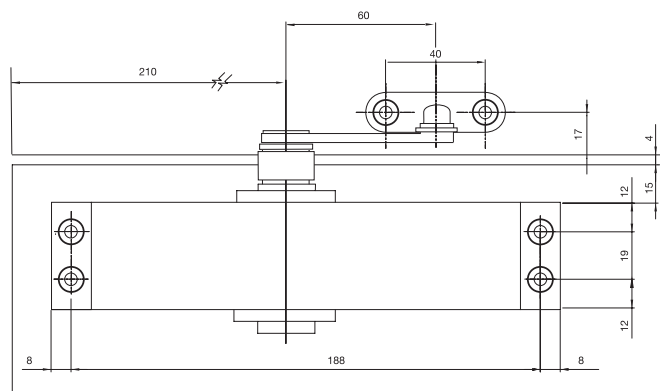

Cierrapuertas serie CP-100

Ferme-porte série CP-100

Mola de porta serie CP-100

ESP Cierrapuertas hidráulico con piñón cremallera.
Fuerza de cierre 2-3 EN 1154 ajustable mediante tornillo en el lateral.
Regulación velocidad de cierre y regulación de golpe final.
Reversible (puertas de izquierda y de derecha).
Apertura de 120° y 180°.

FRA Ferme-portes hydraulique à pignon et crémaillère.
Force 2-3 EN 1154 réglable par vis latéral.
Ajustement de vitesse.
Réversible (porte gauche ou droite).
Ouverture 120° et 180°.

POR Mola de porta hidráulica com pinhão de cremalheira
Força de fecho 2-3 EN 1154 ajustável mediante parafuso na lateral.
Regulação da velocidade de fecho e do impulso final
Reversível (portas esquerda e direita)
Abertura a 120° e 180°.

CP-102

CP-103

Fuerza (EN)	Ancho puerta	Peso puerta
2	900 mm.	25-45 Kg.
3	950 mm.	40-65 Kg.

Sin Retención. (Certificado EN 1154)

Sans rétention (certificat EN 1154)

Sem retenção (Certificado EN 1154)

Referencia	Color	Fuerza	Código	
CP-102	Plata	2	86-435	1
CP-103	Plata	3	86-436	1