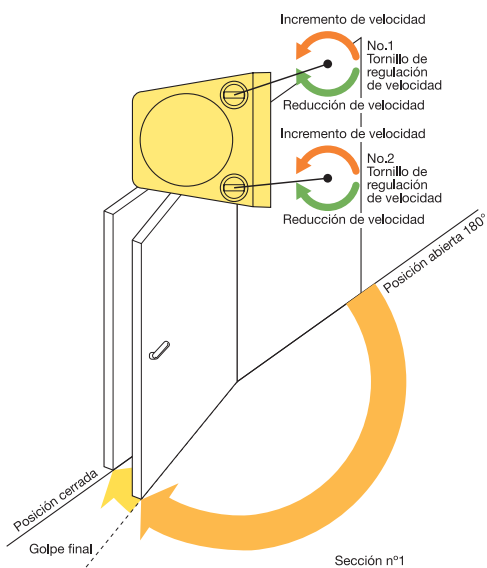

Cierrapuertas serie CP-100

Ferme-porte série CP-100

Mola de porta serie CP-100

ESP Cierrapuertas hidráulico con piñón cremallera.
Fuerza de cierre 2-3 EN 1154 ajustable mediante tornillo en el lateral.
Regulación velocidad de cierre y regulación de golpe final.
Reversible (puertas de izquierda y de derecha).
Apertura de 120° y 180°.

FRA Ferme-portes hydraulique à pignon et crémaillère.
Force 2-3 EN 1154 réglable par vis latéral.
Ajustement de vitesse.
Réversible (porte gauche ou droite).
Ouverture 120° et 180°.

POR Mola de porta hidráulica com pinhão de cremalheira
Força de fecho 2-3 EN 1154 ajustável mediante parafuso na lateral.
Regulação da velocidade de fecho e do impulso final
Reversível (portas esquerda e direita)
Abertura a 120° e 180°.

CP-102

CP-103

Fuerza (EN)	Ancho puerta	Peso puerta
2	900 mm.	25-45 Kg.
3	950 mm.	40-65 Kg.

Sin Retención. (Certificado EN 1154)

Sans rétention (certificat EN 1154)

Sem retenção (Certificado EN 1154)

Referencia	Color	Fuerza	Código	
CP-102	Plata	2	86-435	1
CP-103	Plata	3	86-436	1