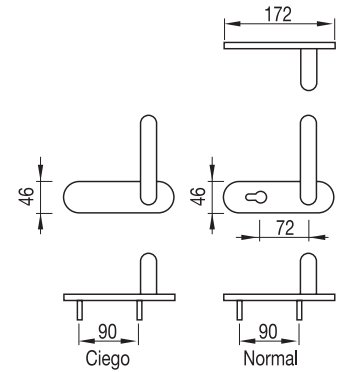

**Manilla cortafuegos. Color negro**Poignée pour anti-panique. Couleur noire  
Maçaneta corta-fogo. Cor preto

Modelo	Código	
Normal	86-464	10
Ciego	86-466	10

**Pomo cortafuegos. Color negro**Poignée pour anti-panique. Couleur noire  
Maçaneta corta-fogo. Cor preto

Modelo	Código	
Normal	86-470	10
Ciego	86-472	10

**Barra antipánico cierre lateral.**Anti-panique 1 point latéral (coupe-feu)  
Barra antipânico fecho lateral (corta-fogo)

Modelo	Código	
Lateral	86-490	1