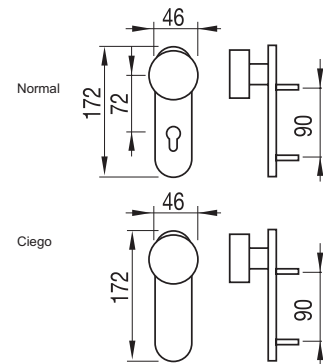

**Manilla cortafuegos. Color negro**Poignée pour anti-panique. Couleur noire  
Maçaneta corta-fogo. Cor preto

Modelo	Código	
Normal	86-464	10
Ciego	86-466	10

**Pomo cortafuegos. Color negro**Poignée pour anti-panique. Couleur noire  
Maçaneta corta-fogo. Cor preto

Modelo	Código	
Normal	86-470	10
Ciego	86-472	10

**Barra antipánico cierre lateral.**Anti-panique 1 point latéral (coupe-feu)  
Barra antipânico fecho lateral (corta-fogo)

Modelo	Código	
Lateral	86-490	1