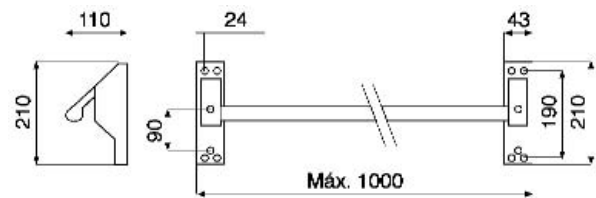

Barra antipánico cierre lateral.

Anti-panique 1 point latéral (coupe-feu)
Barra antipânico fecho lateral (corta-fogo)

Modelo	Código	
Lateral	86-490	1