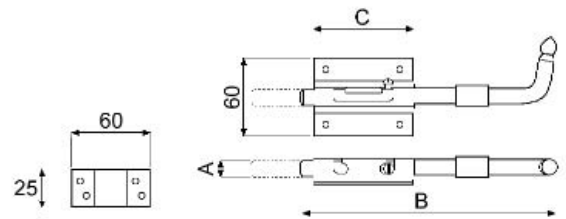

Pasador cerrojo.

Verrou à visser.
Trinco

A	B	C	Código	
14	200	80	86-338/20	5
14	250	80	86-338/25	5
14	300	80	86-338/30	5
14	400	100	86-338/40	5

Cerradura hembra cuadrada. Zincado

Verrou carré. Zingué
Fecho fêmea quadrado. Zincado

A	B	C	D	E	F	G	H	Código	
110	80	19	15	12	1,7	8	5	86-430	20
126	101	27	20	15	2,6	8	6,4	86-432	20

Cilindro perfil europeo. Latón pulido

Verrou cylindre européen. Laiton poli
Cilindro perfil europeu. Latão polido

A	B	L	Código	
25	25	60	86-502	25
30	30	70	86-504	25
35	35	80	86-506	25