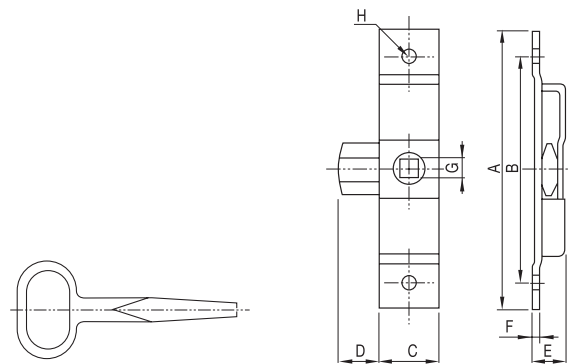

Pasador cerrojo.

Verrou à visser.
Trinco

A	B	C	Código	
14	200	80	86-338/20	5
14	250	80	86-338/25	5
14	300	80	86-338/30	5
14	400	100	86-338/40	5

Cerradura hembra cuadrada. Zincado

Verrou carré. Zingué
Fecho fêmea quadrado. Zincado

A	B	C	D	E	F	G	H	Código	
110	80	19	15	12	1,7	8	5	86-430	20
126	101	27	20	15	2,6	8	6,4	86-432	20

Cilindro perfil europeo. Latón pulido

Verrou cylindre européen. Laiton poli
Cilindro perfil europeu. Latão polido

A	B	L	Código	
25	25	60	86-502	25
30	30	70	86-504	25
35	35	80	86-506	25