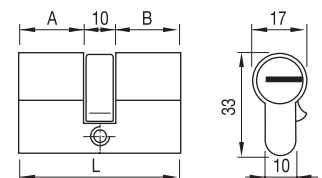

Pasador cerrojo.

Verrou à visser.
Trinco

A	B	C	Código	
14	200	80	86-338/20	5
14	250	80	86-338/25	5
14	300	80	86-338/30	5
14	400	100	86-338/40	5

Cerradura hembra cuadrada. Zincado

Verrou carré. Zingué
Fecho fêmea quadrado. Zincado

A	B	C	D	E	F	G	H	Código	
110	80	19	15	12	1,7	8	5	86-430	20
126	101	27	20	15	2,6	8	6,4	86-432	20

Cilindro perfil europeo. Latón pulido

Verrou cylindre européen. Laiton poli
Cilindro perfil europeu. Latão polido

A	B	L	Código	
25	25	60	86-502	25
30	30	70	86-504	25
35	35	80	86-506	25