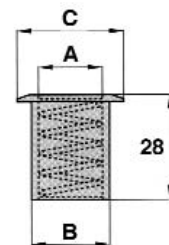

øA	øB	øC	Código	
6	10	15	86-360	100
8	12	18	86-362	100
10	14	20	86-364	100
12	16	22	86-366	100
14	18	25	86-368	100
16	20	28	86-370	50
18	22	30	86-372	50
20	24	32	86-374	50
22	25	34	86-376	50