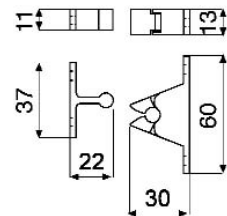

**Cerradura sobreponer. Pintado color marrón**

Verrou. Peint couleur marron

Fechadura. Pintado cor castanho

| Modelo                    | Código        |  |
|---------------------------|---------------|---|
| Derecha/droite/dereita    | <b>86-540</b> | 10  |
| Izquierda/gauche/esquerda | <b>86-545</b> | 10  |

**Pinza bloca-puerta. Bronce**

Pince blocage porte. Bronze

Pinça bloqueio porta. Bronze

| Modelo     | Código        |  |
|------------|---------------|---|
| Atornillar | <b>86-340</b> | 5   |

**Resorte anti-polvo. Latón**

Ressort contre poussière. Laiton

Mola anti-pó. Latão

| øA | øB | øC | Código        |  |
|----|----|----|---------------|---|
| 6  | 10 | 15 | <b>86-360</b> | 100   |
| 8  | 12 | 18 | <b>86-362</b> | 100   |
| 10 | 14 | 20 | <b>86-364</b> | 100   |
| 12 | 16 | 22 | <b>86-366</b> | 100   |
| 14 | 18 | 25 | <b>86-368</b> | 100   |
| 16 | 20 | 28 | <b>86-370</b> | 50  |
| 18 | 22 | 30 | <b>86-372</b> | 50  |
| 20 | 24 | 32 | <b>86-374</b> | 50  |
| 22 | 25 | 34 | <b>86-376</b> | 50  |