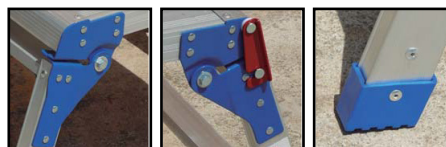

CATEGORIA PRODUCTO

PLATAFORMAS

PLATAFORMAS LIGERAS Serie PLT

Particularidades:

- Plataforma ligera de aluminio, para trabajos profesionales a poca altura.
- Compacta y estable.
- Plegable, fácil de usar y almacenar.

Detalles:

Codigo	Referencia	Nº Peldaños	 (mm)	 (m)	 (mm)	 (kg)
74-204	PTL-300x680	2	600	2,60	300x680	4,04
74-206	PTL-600x600	2	500	2,50	600x680	6,06
74-332	PLT-IND	1	0,25	2,25	500x850	9,60
74-430	PLATAFORMA TLS 4/6	4-6	3.680	2.030	1.120-1.680	785
74-432	PLATAFORMA TLS 5/8	5-8	4.800	2.590	1.680-2.800	785
74-436	TELEPRO 46	4-6	1.080	1.622	2.146	3.080
74-438	TELEPRO 79	7-9	1.895	2.440	3.269	3.895