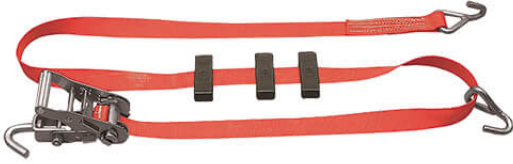

## TRPC - TRINCAJE PORTA COCHES

Codigo	Referencia	Color	Ancho (mm)	Largo (m)	Ganchos	 Kg	 (kg)
<b>71-286</b>	TRPC4000G3	Rojo	50	3	G	4.000	0,50
<b>71-287</b>	TRPC4000G5	Rojo	50	5	G	4.000	0,50