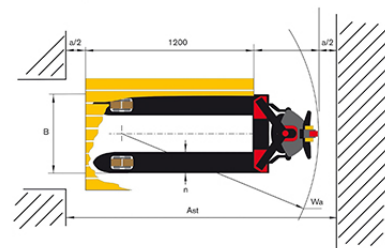

FICHA DE PRODUCTO

COD. 75-451

REF. TGE/C 1,2 DPP 540X1150

Datos Técnicos

Tipo	Eléctrico
Largo (mm)	1540
Ancho (mm)	560(685)
Ruedas	1 x \varnothing 210x70 PU
Rodillos	4 x \varnothing 80x60 PU
Carga (Kg)	 1.200 Kg
Peso	 131,30 (kg)

Datos Técnicos

- Transpaleta FULL ELECTRIC.
- Capacidad para 1.200 Kg de carga.
- Radio de giro de 1390mm.
- Batería de ION Litio 24V 20Ah con 3 horas de duración.
- Incluye cargador.

Particularidades

- Display indicador nivel de batería.
- Sistema de apagado automático.
- Función de encendido con llave de contacto.
- Diseño ergonómico.
- Electrónica CAN-BUS.

FICHA DE PRODUCTO

COD. 75-451

REF. TGE/C 1,2 DPP 540X1150

R[®]