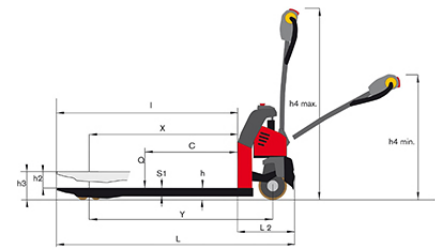

FICHA DE PRODUCTO

COD. 75-451

REF. TGE/C 1,2 DPP 540X1150

Datos Técnicos

Tipo	Eléctrico
Largo (mm)	1540
Ancho (mm)	560(685)
Ruedas	1 x \varnothing 210x70 PU
Rodillos	4 x \varnothing 80x60 PU
Carga (Kg)	 1.200 Kg
Peso	 131,30 (kg)

Datos Técnicos

- Transpaleta FULL ELECTRIC.
- Capacidad para 1.200 Kg de carga.
- Radio de giro de 1390mm.
- Batería de ION Litio 24V 20Ah con 3 horas de duración.
- Incluye cargador.

Particularidades

- Display indicador nivel de batería.
- Sistema de apagado automático.
- Función de encendido con llave de contacto.
- Diseño ergonómico.
- Electrónica CAN-BUS.

FICHA DE PRODUCTO

COD. 75-451

REF. TGE/C 1,2 DPP 540X1150

R[®]