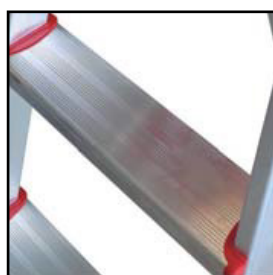

FICHA DE PRODUCTO

COD. 74-166

REF. T-DOM-6x1*

Particularidades:

- Escalera robusta de bricolaje y doméstica, con arco de seguridad con peldaños de 80 mm.
- Perfil posterior de 33x20 mm.
- * Incluyen cinta de seguridad.
- La plataforma cuenta como peldaño.

Detalles:

Bandeja opcional

Recambios:

Cod. **974-171** - TACO T-DOM 33MM Recambio Escalera

Cod. **974-170** - TACO T-DOM 50MM Recambio Escalera

Especificaciones:

| Nº Peldaños |  (m) |  (m) |  (m) |  (mm) |  (mm) |  (kg) |
|-------------|--|--|--|---|---|---|
| 6 | 2,10 | 1,34 | 3,34 | 472 | 50x20 | 5,06 |