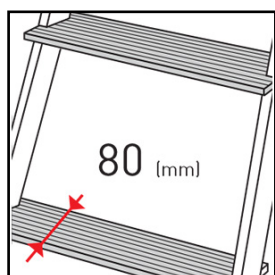

FICHA DE PRODUCTO

COD. 74-166

REF. T-DOM-6x1*

Particularidades:

- Escalera robusta de bricolaje y doméstica, con arco de seguridad con peldaños de 80 mm.
- Perfil posterior de 33x20 mm.
- * Incluyen cinta de seguridad.
- La plataforma cuenta como peldaño.

Detalles:

Bandeja opcional

Recambios:

Cod. **974-171** - TACO T-DOM 33MM Recambio Escalera

Cod. **974-170** - TACO T-DOM 50MM Recambio Escalera

Especificaciones:

| Nº Peldaños |  (m) |  (m) |  (m) |  (mm) |  (mm) |  (kg) |
|-------------|--|--|--|---|---|---|
| 6 | 2,10 | 1,34 | 3,34 | 472 | 50x20 | 5,06 |